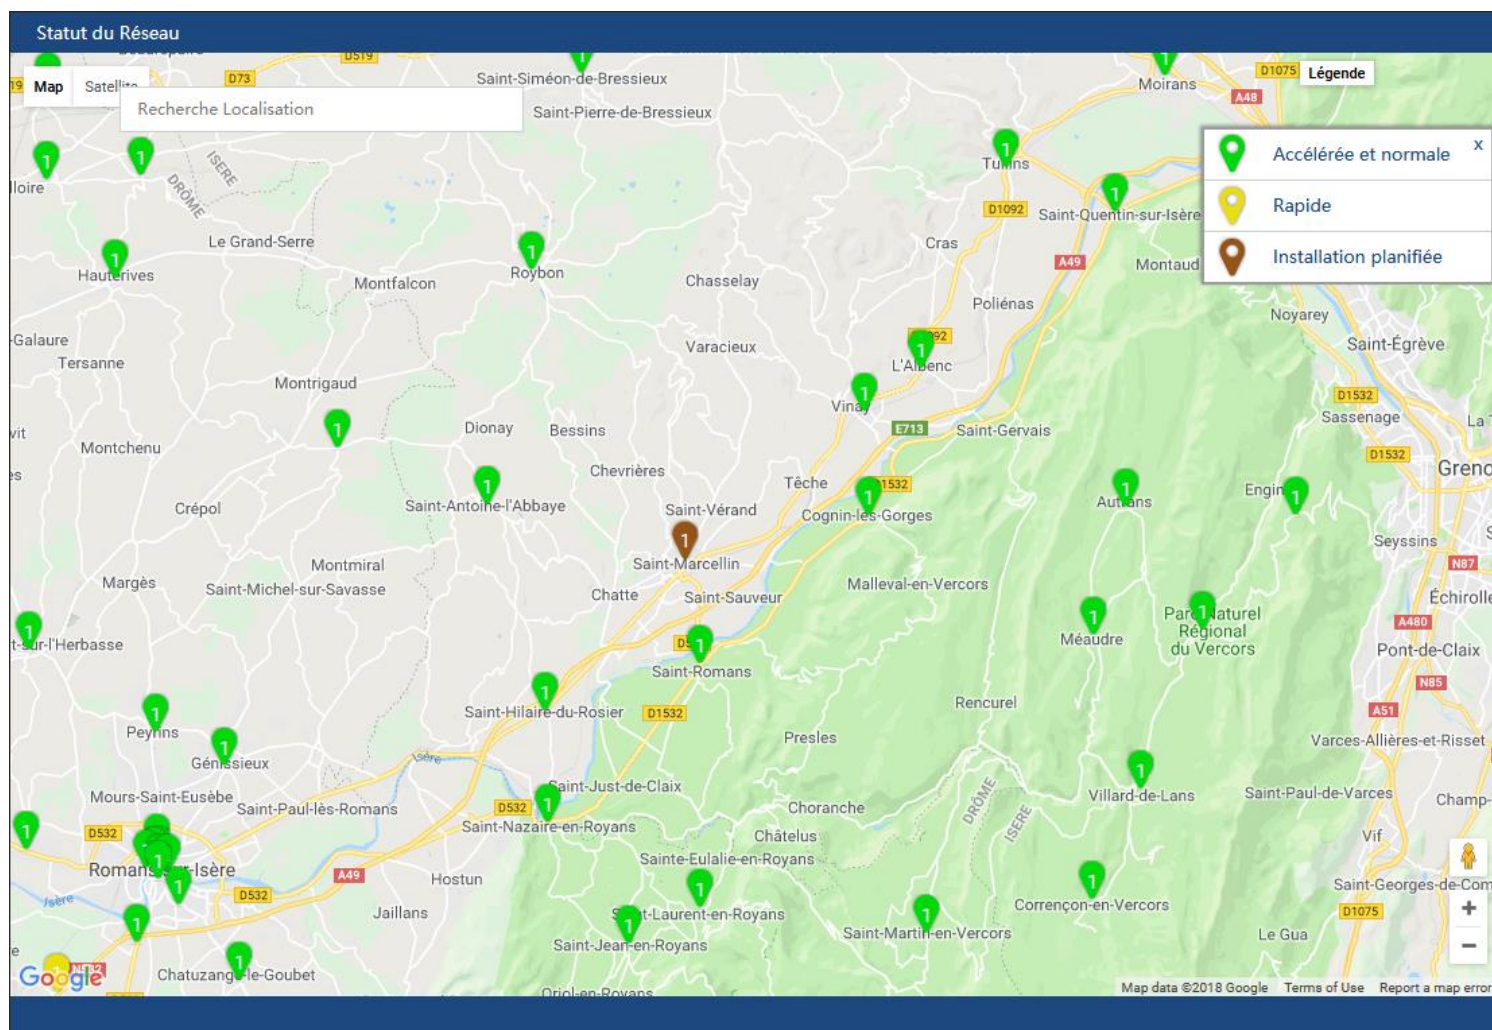

Bornes de recharge pour voitures électriques

<https://www.carburants.org/borne-electrique/departements/38/>

SMVI	Hors SMVI
Pont-en-Royans : Grand parking 100 places	Villard-de-Lans : Place Mure Ravaud
L'Albenc : Place Jean Vinay	Corrençon-en-Vercors : parking des Clarines
Cognin-les-Gorges : Place de l'église	Lans-en-Vercors : départ de la voie du Tram
Saint-Quentin sur Isère : Route du sud	Autrans : voie parking
Vinay : Avenue de la Gare	Saint-Nizier-du-Moucherotte : place du 4 avril 1929
Saint-Romans : Carrefour des 4 routes	Méaudre : place de la Poste
Saint-Hilaire du Rosier : Le Village parking R21	Saint-Nazaire en Royans : Angle Léon Laurent / Julie Chaumat
Saint-Antoine l'Abbaye : Parking du bourg	Saint-Laurent en Royans : Rue du tram
Saint-Marcellin : 3 rue d'Arsonval	Saint-Jean en Royans : Parking de l'ancien Intermarché /Bibliothèque
Saint-Marcellin : Place du champs de Mars	Roybon : Place Jean Perraud
Chatte : Centre Leclerc zc les Gameux	Tullins : Place Jean Jaures
	Hauterives : Parking du Palais idéal du facteur Cheval
	Saint-Bonnet de Valclérieux : Place du lavoir

Liste donnée à titre indicatif, non exhaustive.